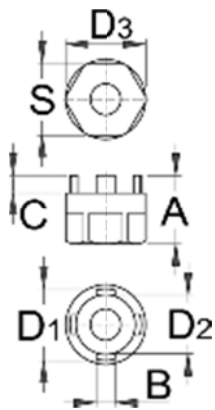

## Ключ за демонтаж на венец касета - 1670.3/4

### Технически данни

Шифър	A	B	C	D1	D2	D3	S	
616064	23	6,8	5,4	23,9	19,9	26,7	24	42